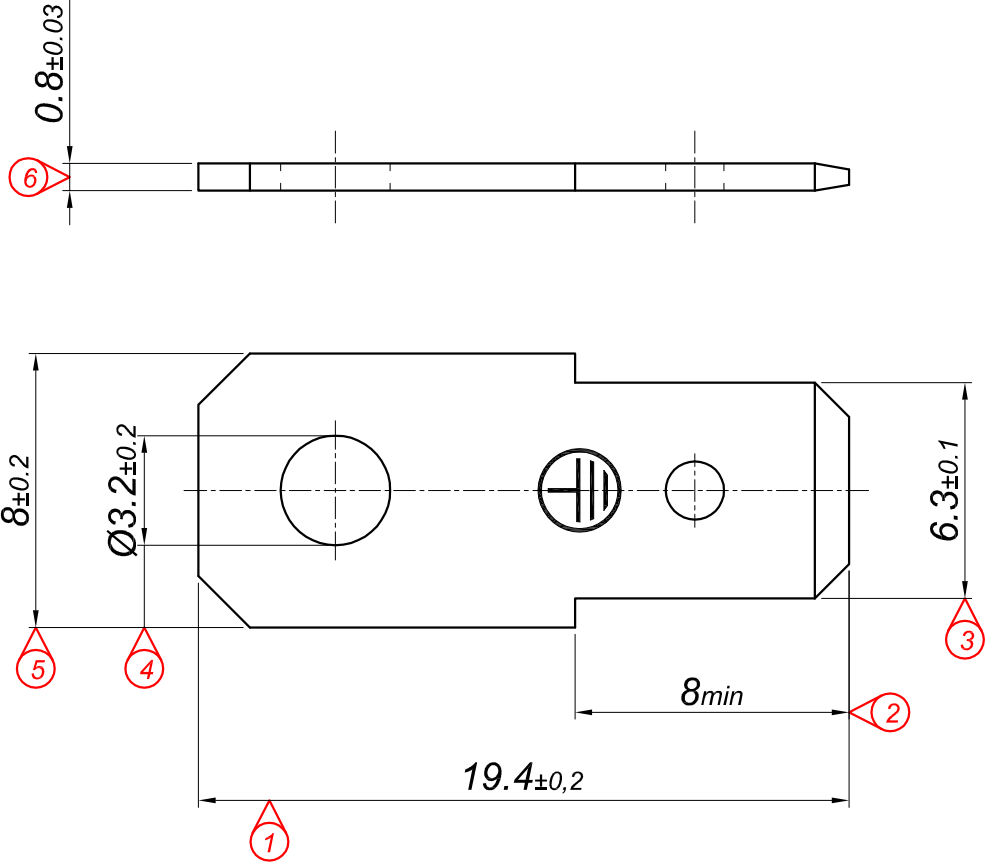

PARÇA KODU PART CODE	PARÇA ADI PART NAME	s ÖLÇÜSÜ (KALINLIK) s MEASURE (THICKNESS)	Malzeme Material	Kaplama Coating
TE 2344 DP	DÜZ ERKEK FİŞ GENİŞ Ø3.2 =DP=	-----	(CuZn30) Pirinç / Brass	-----
TE 2344 DPK	DÜZ ERKEK FİŞ GENİŞ Ø3.2 =DPK=	-----	(CuZn30) Pirinç / Brass	Kalay / Sn (3-5µ)

Perspektif
Perspective

Resim üzerinden ölçü almayınız
do not measure on drawing

Tarih / Date	16.01.2013	İmza /Signature	Ölçek /Scale			
Çizen / Desing	M.Yağcı		5 / 1	01	Topraklama işareti eklendi.	07.04.2021
Onay / Approval	Ç.Yeşil			No	Değişiklik / Revision	Tarih/Date
	Parça Adı: Part Name	DÜZ ERKEK FİŞ GENİŞ Ø3.2			Parça Kodu: Part Code	TE 2344